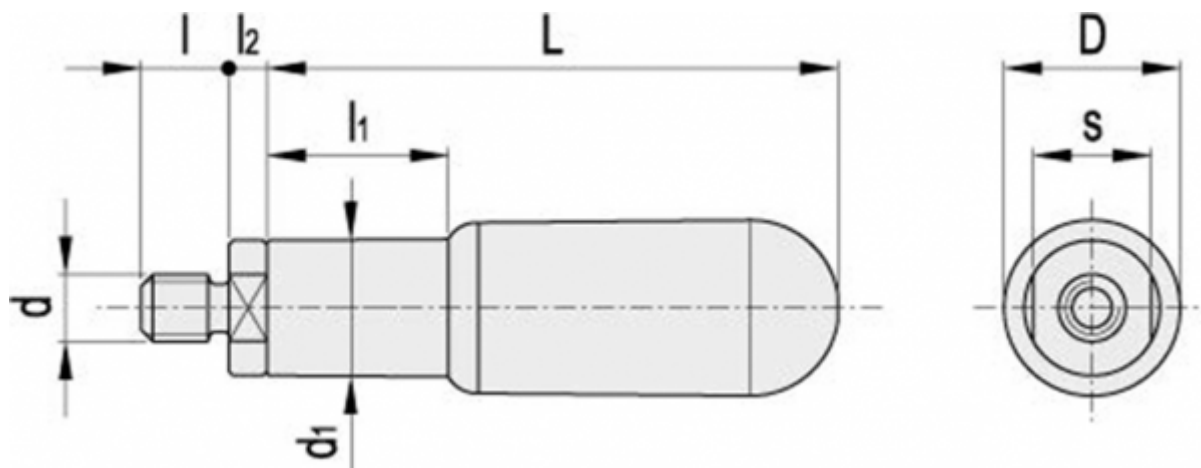

Varenummer: 2304120741

Beskrivelse: E+G Drejelig cylindergreb I.621/65+Gx-M8

Mål

D = 22

d = M8

d1 = 18

l = 12

l1 = 21

l2 = 6.5

L = 65

s = 16

Vægt i (g) = 93